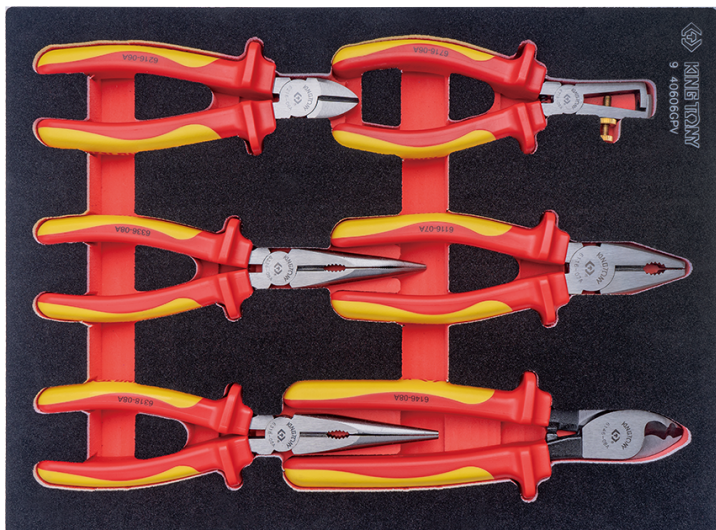

## 940606GPV

### Plateau EVAWAVE de pinces isolées VDE - 6 pièces

Poids (kg) : 1.88

■ #9 (280 x 375 mm)

	Series	Content
	 6116A	611607A
	6146A	614608A
	 6216A	621606A
	 6318A	631808A
	 6336A	633608A
	 6716A	671606A