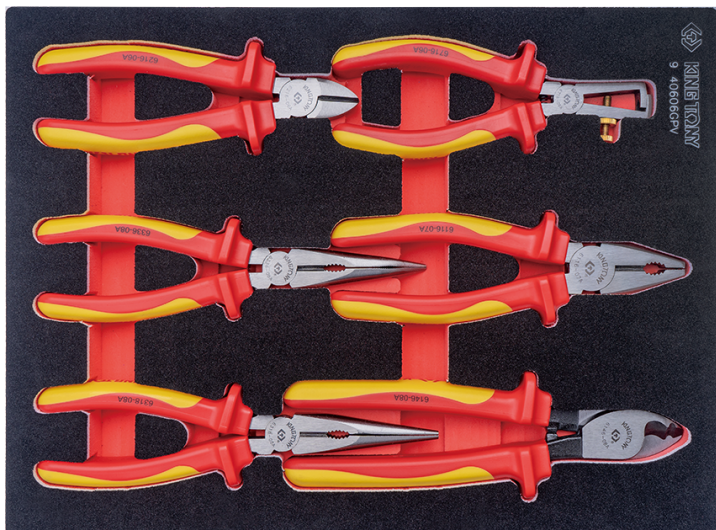

940606GPV

Plateau EVAWAVE de pinces isolées VDE - 6 pièces

Poids (kg) : 1.88

■ #9 (280 x 375 mm)

	Series	Content
	 6116A	611607A
	6146A	614608A
	 6216A	621606A
	 6318A	631808A
	 6336A	633608A
	 6716A	671606A