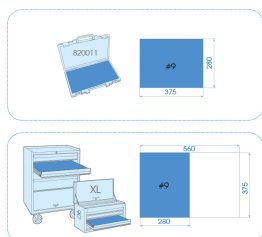

### Plateau EVAWAVE de pinces isolées VDE - 6 pièces

Poids (kg) : 1.88

■ #9 (280 x 375 mm)

	Series	Content
	 6116A	611607A
	6146A	614608A
	 6216A	621606A
	 6318A	631808A
	 6336A	633608A
	 6716A	671606A