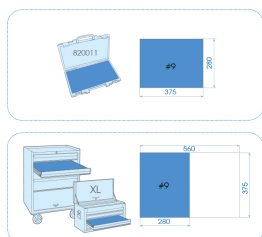

930612MRV

Plateau EVAWAVE de tournevis isolés VDE - 12 pièces

Poids (kg) : 1.30

■ #9 (280 x 375 mm)

	Series	Content
	⊕	1471 PH0x75, PH1x100, PH2x100, PH3x150
	⊖	1472 3x75, 4x100, 3.5x100, 5.5x125, 6.5x150, 8x175
	1474	1x125, 2x150