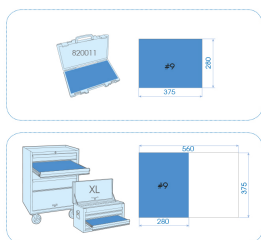

930612MRV

Plateau EVAWAVE de tournevis isolés VDE - 12 pièces

Poids (kg) : 1.30

■ #9 (280 x 375 mm)

Series

Content

1471

PH0x75, PH1x100, PH2x100, PH3x150

1472

3x75, 4x100, 3.5x100, 5.5x125, 6.5x150, 8x175

1474

1x125, 2x150