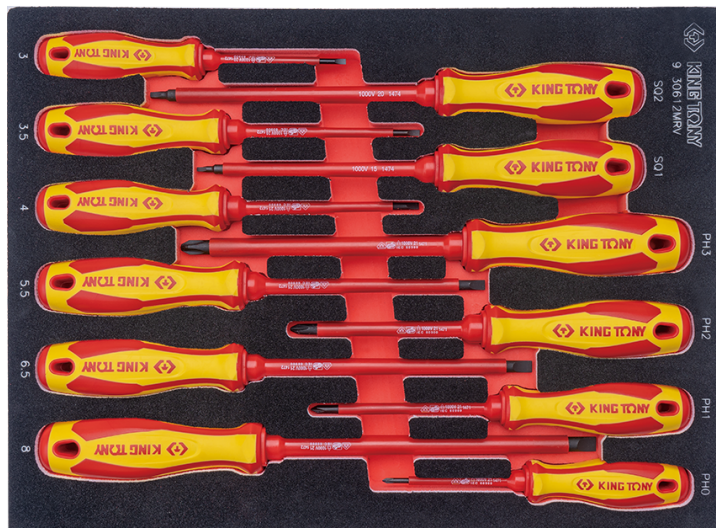

930612MRV

Plateau EVAWAVE de tournevis isolés VDE - 12 pièces

Poids (kg) : 1.30

■ #9 (280 x 375 mm)

	Series	Content
	⊕	1471 PH0x75, PH1x100, PH2x100, PH3x150
	⊖	1472 3x75, 4x100, 3.5x100, 5.5x125, 6.5x150, 8x175
	1474	1x125, 2x150