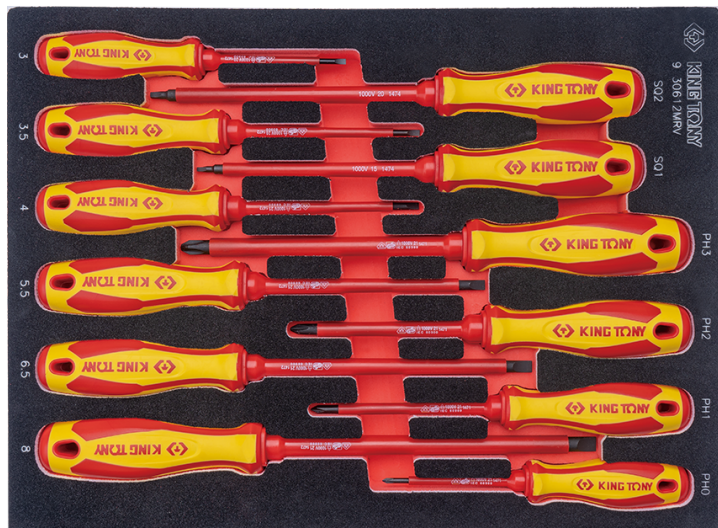

930612MRV

Plateau EVAWAVE de tournevis isolés VDE - 12 pièces

Poids (kg) : 1.30

■ #9 (280 x 375 mm)

Series

Content

1471

PH0x75, PH1x100, PH2x100, PH3x150

1472

3x75, 4x100, 3.5x100, 5.5x125, 6.5x150, 8x175

1474

1x125, 2x150