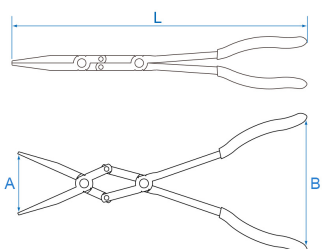

## Pince à becs demi-ronds coudés, extra long et à double articulation

- Double articulation et profil fin, pour atteindre les endroits difficiles d'accès même à une seule main.
- Becs dentés pour une bonne prise.
- Denture fine
- Becs demi-ronds
- Profil mince
- Double articulation
- Poignées en PVC

633913C

A (mm)

50

B (mm)

110

L (mm)

335

Poids (g)