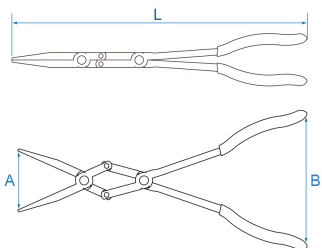

6339

Pince à becs demi-ronds coudés, extra long et à double articulation

- Double articulation et profil fin, pour atteindre les endroits difficiles d'accès même à une seule main.
- Becs dentés pour une bonne prise.
- Denture fine
- Becs demi-ronds
- Profil mince
- Double articulation
- Poignées en PVC

633913C

A (mm)

50

B (mm)

110

L (mm)

335

Poids (g)