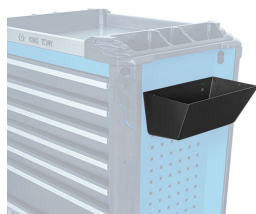

87SQ341A

Bac latéral (SQUAD Series)

- Uniquement pour les servantes SQUAD 87SQ31_BABK

Hook type

	Longueur (mm)	Profondeur (mm)	Hauteur (mm)	Poids (g)
87SQ341A	275	150	136	1062