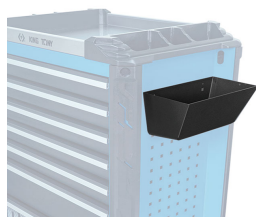

87SQ341A

Bac latéral (SQUAD Series)

- Uniquement pour les servantes SQUAD 87SQ31_BABK

Hook type

	Longueur (mm)	Profondeur (mm)	Hauteur (mm)	Poids (g)
87SQ341A	275	150	136	1062