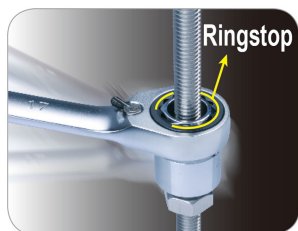

132A13MR

M Coffret de clés mixtes à cliquet réversible, avec jonc de retenue, métriques, et adaptateurs - 13 pièces

Poids (kg) : 1.64

Dimensions L x l x h (mm) : 303 x 228 x 50

- Clés mixtes à cliquet réversibles avec jonc de retenue.
- Grâce au jonc antidérapant sur l'œil, ces clés ne glissent pas sur les écrous. Travaillez plus vite et augmentez la productivité et la sécurité.
- Adaptateur porte-embouts 1/4".
- Adaptateurs porte-douille 1/4", 3/8" et 1/2".