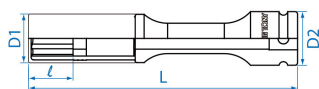

4955MX

M Douille à chocs longue spéciale jante alu 6 pans 1/2"

DIN 3121

- Métrique
- Douille affinée et protégée pour ne pas abîmer les jantes.
- Repère couleur permettant d'identifier la dimension.
- Chrome molybdène
- Paroi extra fine

	Dimension (mm)	D1 (mm)	D2 (mm)	L (mm)	l (mm)	Couleur	Poids (g)
495517MX	17	27.3	30	150	25	Bleue	310
495519MX	19	29.3	30	150	25	Verte	339
495521MX	21	30.9	30	150	25	Rouge	413