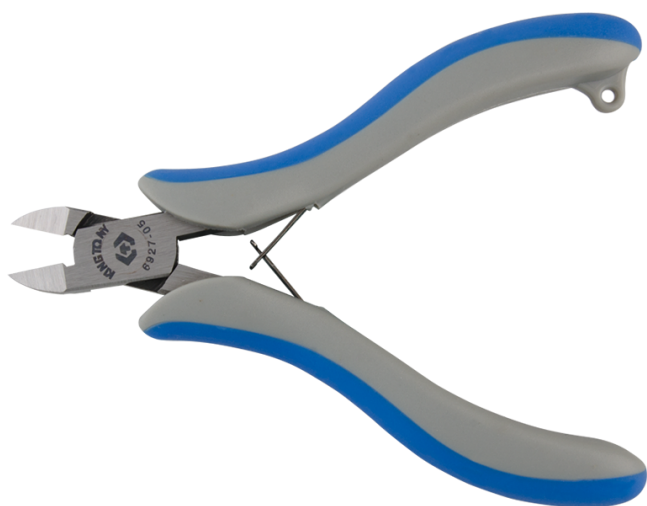

6927

Pince coupante de précision à coupe diagonale, pour plastiques

- Conçue pour la coupe de plastiques
- Tranchants avec biseau fin

A (mm)

B (mm)

C (mm)

L (mm)

Poids (g)