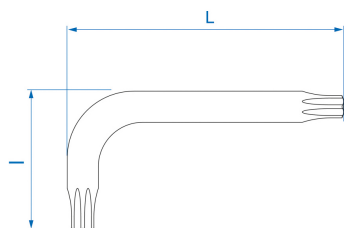

1123A

Clé mâle TORX® extra longue

- Version : extra longue
- Acier SNCM +V
- Finition chromée polie
- Idéales dans les espaces restreints

	Empreinte (N°)	L (mm)	l (mm)	Poids (kg)
1123A10R	T10	93	17	0.001
1123A15R	T15	105	18	0.003
1123A20R	T20	119	18	0.005
1123A25R	T25	135	19	0.008
1123A27R	T27	153	21	0.016
1123A30R	T30	174	25	0.028
1123A40R	T40	190	29	0.045
1123A45R	T45	215		31
1123A50R	T50	238	36	0.155