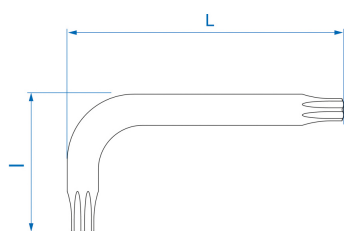

1123A

Clé mâle TORX® extra longue

- Version : extra longue
- Acier SNCM +V
- Finition chromée polie
- Idéales dans les espaces restreints

	Empreinte (N°)	L (mm)	l (mm)	Poids (kg)
1123A10R	T10	93	17	0.001
1123A15R	T15	105	18	0.003
1123A20R	T20	119	18	0.005
1123A25R	T25	135	19	0.008
1123A27R	T27	153	21	0.016
1123A30R	T30	174	25	0.028
1123A40R	T40	190	29	0.045
1123A45R	T45	215		31
1123A50R	T50	238	36	0.155