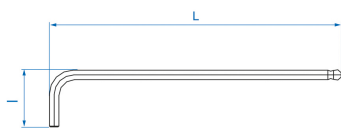

1120A

M

Clé mâle 6 pans extra longue métrique

- Version : extra longue
- Acier SNCM +V
- Finition chromée polie
- Idéales dans les espaces restreints

	Dimension de l'empreinte (mm)	L (mm)	l (mm)	Poids (kg)
1120A15MR	H1.5	97	10	0.001
1120A25MR	H2.5	120	12	0.005
1120A02MR	H2	107	11	0.003
1120A03MR	H3	134	14	0.008
1120A04MR	H4	153	17	0.016
1120A05MR	H5	174	20	0.028
1120A06MR	H6	197	24	0.046
1120A08MR	H8	216	30	0.093
1120A10MR	H10	242	36	0.16