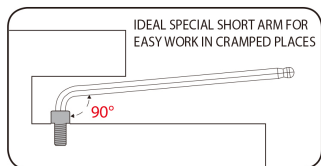

201A09MR

M Jeu de clés mâles 6 pans extra longues à tête sphérique métriques en étui - 9 pièces

Poids (kg) : 0.45

- Etui plastique
- Idéales dans les espaces restreints

Series

Content

1120A

H1.5 , H2 , H2.5 , H3 , H4 , H5 , H6 , H8 , H10