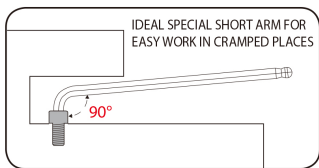

201A09MR

M Jeu de clés mâles 6 pans extra longues à tête sphérique métriques en étui - 9 pièces

Poids (kg) : 0.45

- Etui plastique
- Idéales dans les espaces restreints

Series

Content

1120A

H1.5 , H2 , H2.5 , H3 , H4 , H5 , H6 , H8 , H10