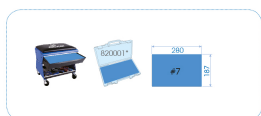

910112MRE

M Plateau EVAWAVE de clés mixtes à cliquet métriques - 12 pièces

Poids (kg) : 1.13

■ #7 (280 x 187mm)

Series

Content

3731M

10, 11, 12, 13, 14, 15, 16, 17, 19 mm