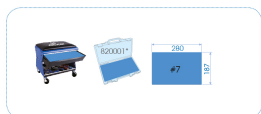

910112MRE

M Plateau EVAWAVE de clés mixtes à cliquet métriques - 12 pièces

Poids (kg) : 1.13

■ #7 (280 x 187mm)

	Series	Content
	3731M	10, 11, 12, 13, 14, 15, 16, 17, 19 mm
 1/4"	373202R	
 3/8"	373203R	
 1/2"	373204R	