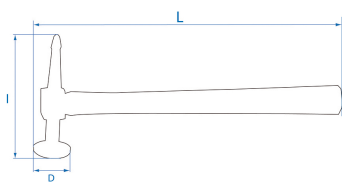

### Marteau à planer courbé

- Marteau à planer
- 1 tête ronde plate
- 1 panne courbée
- Manche en Hickory

	ø D (mm)	L (mm)	l (mm)	Poids (g)
9CF131	40	325	140	467