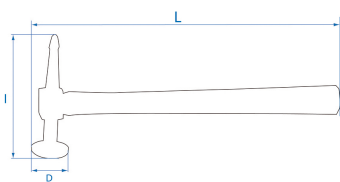

9CF131

Marteau à planer courbé

- Marteau à planer
- 1 tête ronde plate
- 1 panne courbée
- Manche en Hickory

	ø D (mm)	L (mm)	l (mm)	Poids (g)
9CF131	40	325	140	467