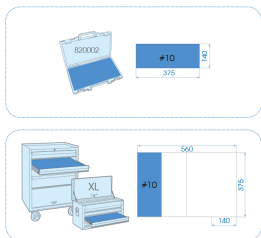

990135MRE

M Plateau EVAWAVE de clés à tuyauter et clés mâles - 15 pièces

Poids (kg) : 1.27

■ #10 (140 x 375 mm)

		Series	Content
		1930	8x10, 10x12, 11x13, 12x14, 17x19, 19x22
		1120MR	H1.5, H2, H2.5, H3, H4, H5, H6, H8, H10