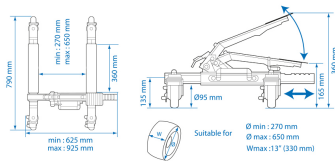

9TYE722AB

Jeu de 2 chariots de manutention (680 kg)

- Pour les véhicules légers.
- Levage du véhicule grâce à une pédale.
- 4 roues directrices dont 2 avec freins
- Rouleaux en aluminium

	Capacité (kg)	Largeur de pneu max. (mm)	Largeur de pneu max. (pouces)	Distance entre les rouleaux (mm)	Poids unitaire (kg)	Poids de la paire (kg)
9TYE722AB	680 / chariot	330	13"	270 - 650	16.1	32.2