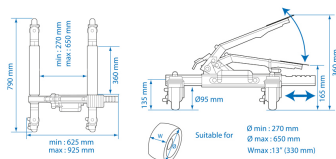

### Jeu de 2 chariots de manutention (680 kg)

- Pour les véhicules légers.
- Levage du véhicule grâce à une pédale.
- 4 roues directrices dont 2 avec freins
- Rouleaux en aluminium

|  | Capacité (kg) | Largeur de pneu max. (mm) | Largeur de pneu max. (pouces) | Distance entre les rouleaux (mm) | Poids unitaire (kg) | Poids de la paire (kg) |
|------------------------------------------------------------------------------------|---------------|---------------------------|-------------------------------|----------------------------------|---------------------|------------------------|
| 9TYE722AB                                                                          | 680 / chariot | 330                       | 13"                           | 270 - 650                        | 16.1                | 32.2                   |