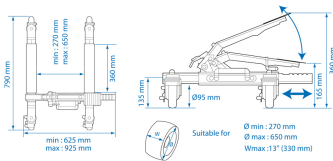

9TYE722AB

Jeu de 2 chariots de manutention (680 kg)

- Pour les véhicules légers.
- Levage du véhicule grâce à une pédale.
- 4 roues directrices dont 2 avec freins
- Rouleaux en aluminium

	Capacité (kg)	Largeur de pneu max. (mm)	Largeur de pneu max. (pouces)	Distance entre les rouleaux (mm)	Poids unitaire (kg)	Poids de la paire (kg)
9TYE722AB	680 / chariot	330	13"	270 - 650	16.1	32.2