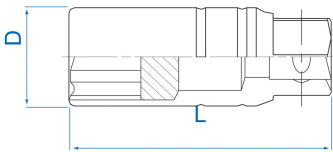

463021M

M S Douilles pour bougies 12 pans 1/2"

DIN3120

- Retenue par caoutchouc
- Chrome Vanadium, finition chromée polie

	Dimension (mm)	Dimension (pouces)	ø D (mm)	Hexagone d'entraînement	L (mm)	Poids (g)
463021M	20,8	13/16"	27,7	Oui	70	142