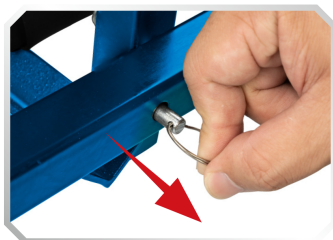

87C26AB

Tabouret convertible en chariot de visite

- Assise confortable avec coussin en mousse.
- 6 roues pivotantes pour une mobilité parfaite.
- Coussin de grande taille recouvert de vinyle offrant plus de confort pendant le travail.
- Cadre entièrement en acier pour une structure plus solide et durable.
- Roues pivotantes à 360 degrés, permettant une rotation sans aucun angle mort.
- Conversion tabouret / chariot de visite d'un simple mouvement.
- Le coussin d'assise est en mousse épaisse, douce et confortable, évitant la fatigue même après de longues périodes d'assise.
- Capacité de charge : 136 Kg