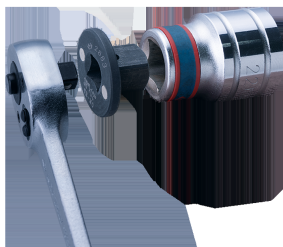

9403PP

Jeu d'adaptateurs augmentateurs extra fins et magnétiques - 3 pièces

Poids (kg) : 0.15

- Idéal lorsque l'espace est limité ou qu'un adaptateur ordinaire ne convient pas.
- Adaptateurs équipés d'aimants permettant une tenue parfaite des douilles.
- Adaptateurs d'entraînement 1/4", 3/8" et 1/2" de femelle à mâle.
- Pour une utilisation avec des outils à main uniquement.
- Design extra fin (-20% par rapport à un modèle standard).
- Portée max : 300 g.
- Chrome molybdène.

Series

Content

3884

3/8"F → 1/2"M

2883

1/4"F → 3/8"M

4886

1/2"F → 3/4"M