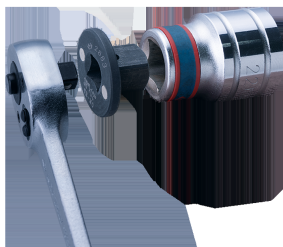

## 9403PP

### Jeu d'adaptateurs augmentateurs extra fins et magnétiques - 3 pièces

Poids (kg) : 0.15

- Idéal lorsque l'espace est limité ou qu'un adaptateur ordinaire ne convient pas.
- Adaptateurs équipés d'aimants permettant une tenue parfaite des douilles.
- Adaptateurs d'entraînement 1/4", 3/8" et 1/2" de femelle à mâle.
- Pour une utilisation avec des outils à main uniquement.
- Design extra fin (-20% par rapport à un modèle standard).
- Portée max : 300 g.
- Chrome molybdène.