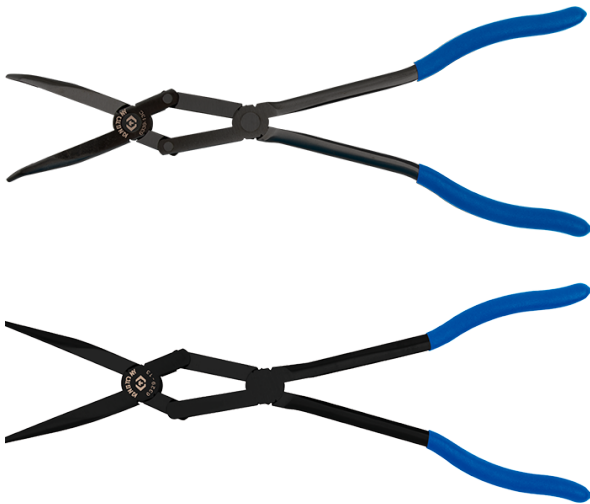

## P6313C

Jeu de pincas à bec demi-rond extra long et à double articulation - 2 pièces

Poids (kg) : 0.74

	Series	Content
		6329
		6339