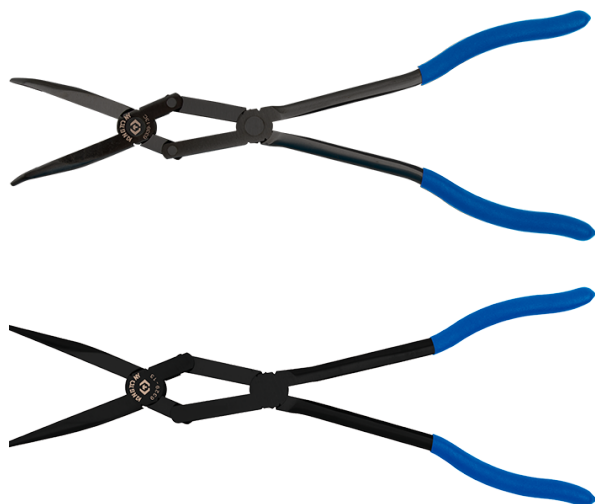

P6313C

Jeu de pincés à bec demi-rond extra long et à double articulation - 2 pièces

Poids (kg) : 0.74

	Series	Content
		6329
		6339
		632913
		633913C