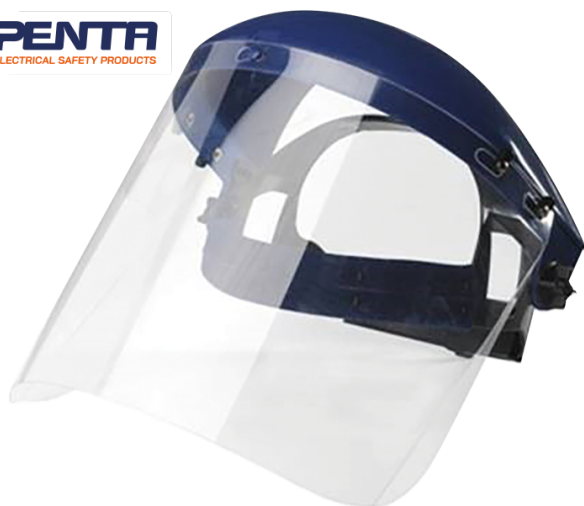

## E24

### Écran facial avec serre-tête et protège front pour électricien

EN 166 / EN 167 / EN 168 / EN 170

- Protection des yeux, du visage et du haut de la tête, contre l'arc électrique de court-circuit.
- Pour interventions sur ou à proximité d'installations Basse Tension.
- Ensemble comprenant 1 support d'écran et 1 écran facial.
- Support d'écran composé d'une coque frontale en polypropylène coloris bleu, d'un serre-tête ajustable via une molette avec un système à crémaillère (53 à 61 cm), et d'un bandeau de confort anti-sueur en mousse.
- Écran facial relevable, avec serrage par 2 molettes latérales.
- La fixation de l'écran sur le support d'écran est assurée par des taquets qui viennent bloquer et maintenir l'écran.
- Compact, robuste et durable.
- Protection optimale du visage grâce à la forme de l'écran.
- Excellente vision panoramique.
- Bandeau anti-sudation sur support mousse pour un plus grand confort.
- Écran facial en polycarbonate incolore, avec marquage :
  - <li style="padding-left:15px;">- 2C = filtration UV 100%</li><li style="padding-left:15px;">- 1,2 = oculaire incolore laissant passer 91,2% de la lumière visible</li><li style="padding-left:15px;">- 1 = qualité optique / Classe 1, sans déformation lors de port permanent</li><li style="padding-left:15px;">- AT = résistance à l'impact forte vitesse : 190 m/sec entre -5°C et +55°C</li><li style="padding-left:15px;">- 8 = protection contre l'arc électrique de court-circuit</li><li style="padding-left:15px;">- 9 = résistance au métal fondu et particules chaudes</li></ul>

E24

Poids (g)

410