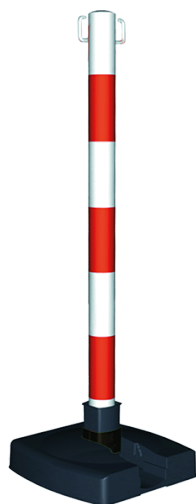

S115SPPR

Poteau sur socle pour chaîne de balisage en polyéthylène

- Idéal pour réaliser une délimitation en extérieur.
- Système de blocage du poteau dans les deux positions.
- Système abattant permettant un gain de place de 70 % lors du rangement.
- Comprant 1 socle lesté et 1 poteau prêt à l'emploi.
- Couleur : rouge et blanc.

	Hauteur (mm)	ø du poteau (mm)	Poids du socle (kg)	Dimensions du socle (mm)	Poids (kg)
S115SPPR	900	50	4	280 x 280 x 70	5.13