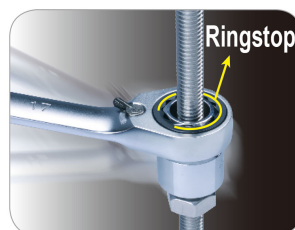

## 122A12MRS03

**M**

Jeu de clés mixtes à cliquet réversible, avec jonc de retenue, métriques, en étui - 12 pièces

Poids (kg) : 1.73

- Facile à identifier.
- Rangement rapide.
- Etui compact : Loge dans une seule main.
- Finition chromée polie.
- Alliage d'acier au chrome vanadium.
- Angle de reprise de 5° (72 dents).
- Œil incliné à 13°.
- Mécanisme à cliquet réversible par levier.
- Grâce au jonc antidérapant sur l'œil, ces clés ne glissent pas sur les écrous. Travaillez plus vite et augmentez la productivité et la sécurité.