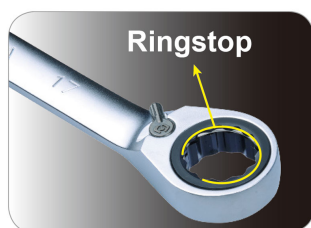

## 122A12MRS03

**M**

Jeu de clés mixtes à cliquet réversible, avec jonc de retenue, métriques, en étui - 12 pièces

Poids (kg) : 1.73

- Facile à identifier.
- Rangement rapide.
- Etui compact : Loge dans une seule main.
- Finition chromée polie.
- Alliage d'acier au chrome vanadium.
- Angle de reprise de 5° (72 dents).
- Œil incliné à 13°.
- Mécanisme à cliquet réversible par levier.
- Grâce au jonc antidérapant sur l'œil, ces clés ne glissent pas sur les écrous. Travaillez plus vite et augmentez la productivité et la sécurité.