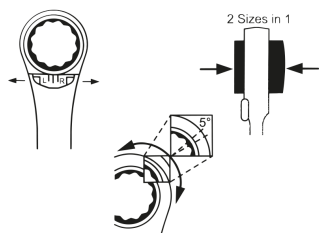

3739NM

M

Clé polygonale à cliquet et à 4 dimensions métriques

- Métrique.
- Droite.
- 4 dimensions en 1 clé.
- Angle de reprise à 5°.
- Réversible.
- Finition chromée polie.

	Longueur L (mm)	Dimensions (mm)	D1 (mm)	D2 (mm)	H1 (mm)	H2 (mm)	Poids (g)
3739N1619M	230	16x17x18x19	31.5	33.5	20.2	21.9	233
3739N0813M	150	8x10x12x13	20.2	24.8	13.8	16.8	89
3739N0811M	150	8x9x10x11	20.2	21.8	13.8	14.6	68
3739N1215M	190	12x13x14x15	26.5	29.5	17.1	18.0	150