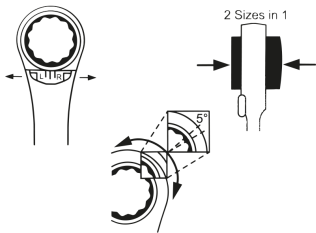

14902MR01

M Jeu de clés polygonales à cliquet à 4 dimensions métriques - 2 pièces

- Métrique.
- Droite.
- 4 dimensions en 1 clé.
- Angle de reprise à 5°.
- Réversible.
- Finition chromée polie.

Series

Content

3739NM

8x10x12x13 - 16x17x18x19