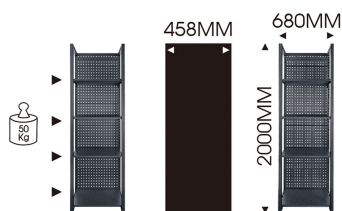

87D1120AK

Étagère de rangement à 4 niveaux (680 mm)

- 4 étages pour un maximum de rangement.
- Compatible avec la gamme de mobilier d'atelier 87D11.
- Poids de charge par étagère : 50 kg.

Dimensions L x P x H (mm)

Poids (kg)

87D1120AK

680 x 458 x 2000

41