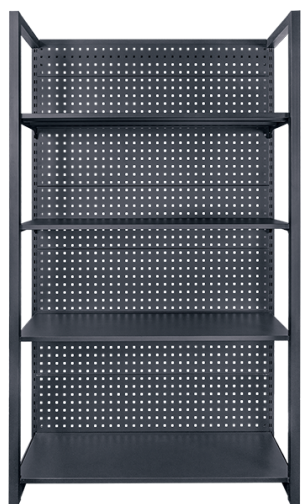

87D1120LAK

Étagère de rangement à 4 niveaux (1200 mm)

- 4 étagères pour un maximum de rangement.
- Compatible avec la gamme de mobilier d'atelier 87D11.
- Poids de charge par étagère : 50 kg.

Dimensions L x P x H (mm)

Poids (kg)

87D1120LAK

1200 x 458 x 2000

55