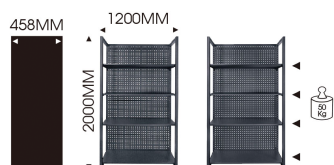

87D1120LAK

Étagère de rangement à 4 niveaux (1200 mm)

- 4 étagères pour un maximum de rangement.
- Compatible avec la gamme de mobilier d'atelier 87D11.
- Poids de charge par étagère : 50 kg.

Dimensions L x P x H (mm)

Poids (kg)

87D1120LAK

1200 x 458 x 2000

55