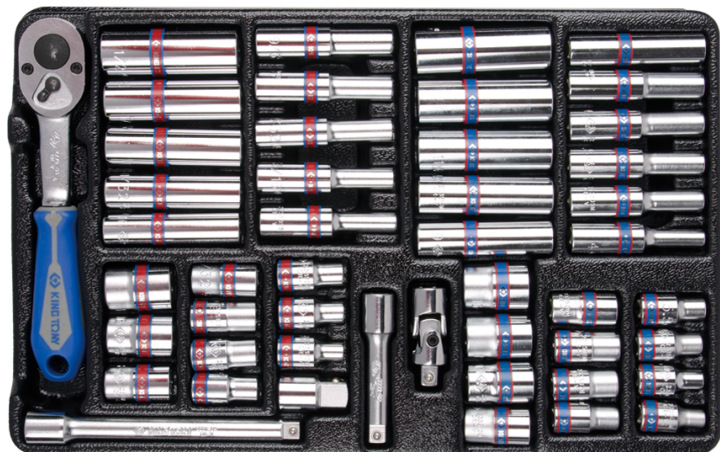

92548CR

1/4" metric and inch socket and accessory module set - 48pcs

Empty tray : 8492548CR
 LxW Dimensions (mm) : 163x263
 Weight (kg) : 1.3

■ #2

		Series	Content
		1/4"	2235M 4 , 5 , 5.5 , 6 , 7 , 8 , 9 , 10 , 11 , 12 , 13
		1/4"	2235S 5/32 , 3/16 , 7/32 , 1/4 , 9/32 , 5/16 , 11/32 , 3/8 , 7/16 , 1/2
		1/4"	2335M 4 , 4.5 , 5 , 5.5 , 6 , 7 , 8 , 9 , 10 , 11 , 12 , 13
		1/4"	2335S 5/32 , 3/16 , 7/32 , 1/4 , 9/32 , 5/16 , 11/32 , 3/8 , 7/16 , 1/2
			2779G 277955G
			2221 222102, 222104 (55, 100 mm)
			2813 2813
			2792 2792