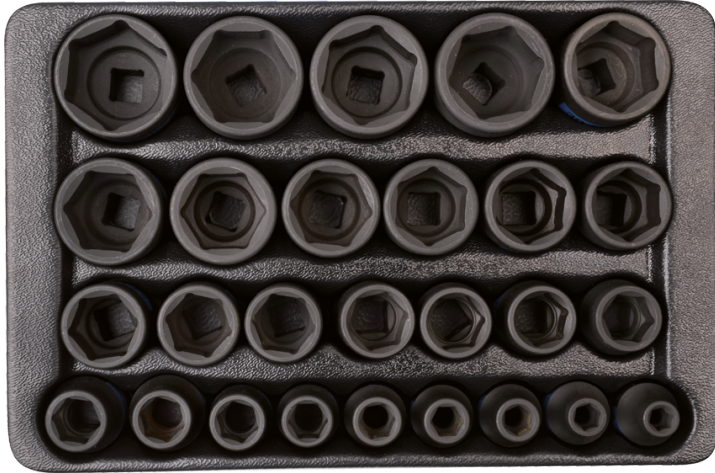

## 94427MP

### M 1/2" metric impact socket set - 27 pcs

Empty tray : 8494427MP  
LxW Dimensions (mm) : 187x280  
Weight (kg) : 4.09

■ #7

Series

Content

1/2"

4535M

8 - 9 - 10 - 11 - 12 - 13 - 14 - 15 - 16 - 17 -  
18 - 19 - 20 - 21 - 22 - 23 - 24 - 25 - 26 - 27 -  
- 28 - 29 - 30 - 32 - 33 - 34 - 36