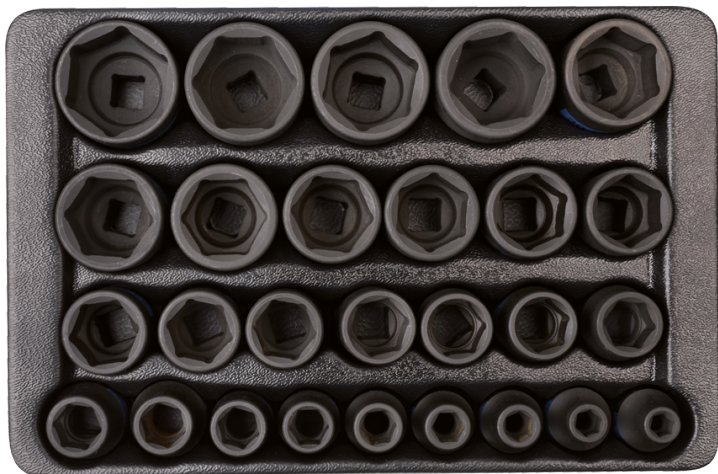

94427MP

M 1/2" metric impact socket set - 27 pcs

Empty tray : 8494427MP
LxW Dimensions (mm) : 187x280
Weight (kg) : 4.09

■ #7

Series

Content

1/2"

4535M

8 - 9 - 10 - 11 - 12 - 13 - 14 - 15 - 16 - 17 -
18 - 19 - 20 - 21 - 22 - 23 - 24 - 25 - 26 - 27 -
- 28 - 29 - 30 - 32 - 33 - 34 - 36