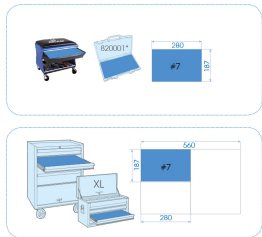

### M 1/2" metric impact socket set - 27 pcs

Empty tray : 8494427MP  
LxW Dimensions (mm) : 187x280  
Weight (kg) : 4.09

■ #7

Series

Content

1/2"

4535M

8 - 9 - 10 - 11 - 12 - 13 - 14 - 15 - 16 - 17 -  
18 - 19 - 20 - 21 - 22 - 23 - 24 - 25 - 26 - 27 -  
- 28 - 29 - 30 - 32 - 33 - 34 - 36