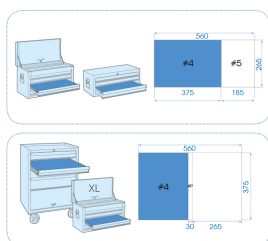

### **M** Wrenches and hex and TORX® bit socket module set - 31pcs

Empty tray : 84990131MR  
 LxW Dimensions (mm) : 375x265  
 Weight (kg) : 3.1  
 BOX/CTN : 1/10

■ #4

		Series		Content
			4033	T20 , T25 , T27 , T30 , T40 , T45 , T50 , T55 , T60
			4035	H4 , H5 , H6 , H7 , H8 , H10 , H12 , H14 , H17
			1120MR	H1.5, H2 , H2.5 , H3 , H4 , H5 , H6 , H8 , H10
			1930	10 x 11 , 12 x 14 , 14 x 17