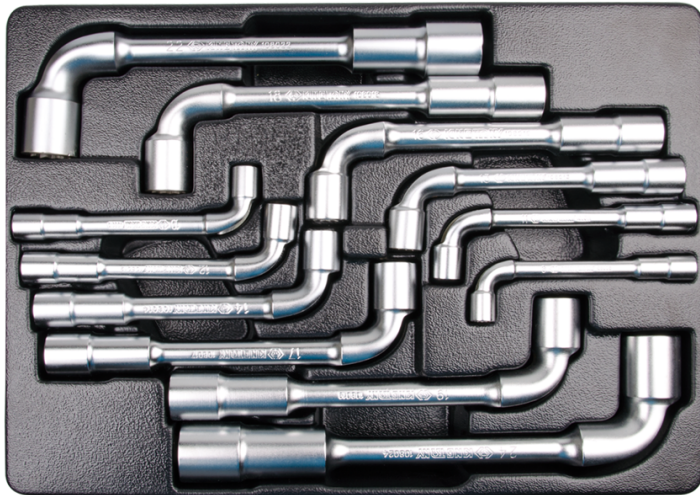

91912MR

M Angled socket wrench module set
"6x6 points" - 12pcs

Empty tray : 8491813MR
LxW Dimensions (mm) : 375x265
Weight (kg) : 4.75
BOX/CTN : 1/6

■ #4

Series

Content

1081

8 - 10 - 11 - 12 - 13 - 14 - 16 - 17 - 18 - 19
- 22 - 24