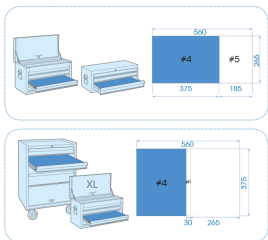

91912MR

M Angled socket wrench module set
"6x6 points" - 12pcs

Empty tray : 8491813MR
LxW Dimensions (mm) : 375x265
Weight (kg) : 4.75
BOX/CTN : 1/6

■ #4

Series

Content

1081

8 - 10 - 11 - 12 - 13 - 14 - 16 - 17 - 18 - 19
- 22 - 24