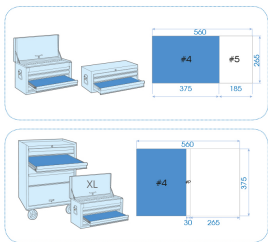

## 922108MR

**M** L-handle hex key module set - 8pcs

Empty tray : 84922108MR  
Weight (kg) : 1.1

- #4 (375 x 265 mm)

Series

Content

1160MR

H2 , H2.5 , H3 , H4 , H5 , H6 , H8 , H10