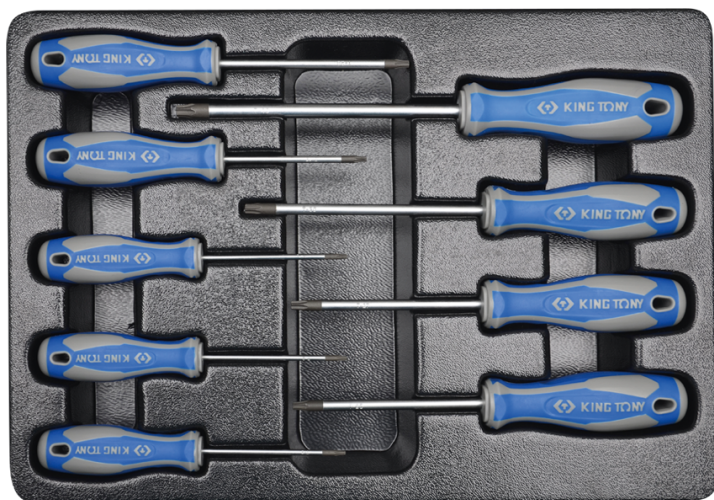

### RESISTORX® screwdriver module set - 9pcs

Empty tray : 84931909PR  
LxW Dimensions (mm) : 375x265  
Weight (kg) : 1.1  
BOX/CTN : 1/10

■ #4

Series

Content

1427

T8 - T9 - T10 - T15 - T20 - T25 - T27 - T30 - T40