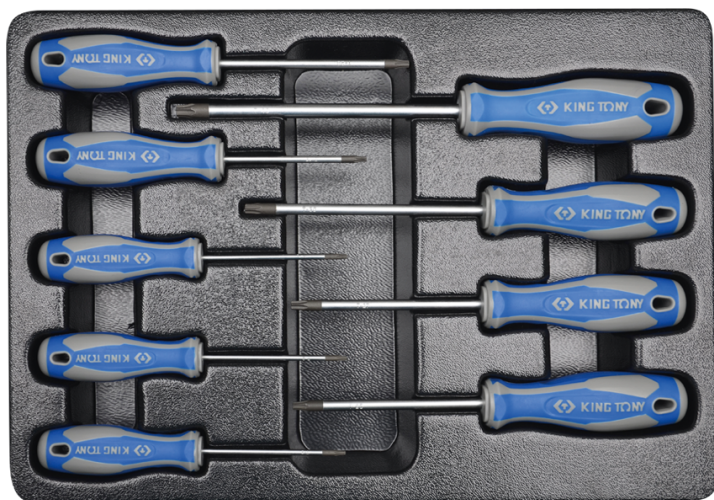

931909PR

RESISTORX® screwdriver module set - 9pcs

Empty tray : 84931909PR
LxW Dimensions (mm) : 375x265
Weight (kg) : 1.1
BOX/CTN : 1/10

■ #4

Series

Content

1427

T8 - T9 - T10 - T15 - T20 - T25 - T27 - T30 - T40