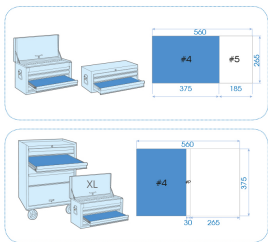

### Nutspinner set - 10 pcs

LxW Dimensions (mm) : 375x265

Weight (kg) : 1.4

BOX/CTN : 1/6

■ #4

Series

Content

1450