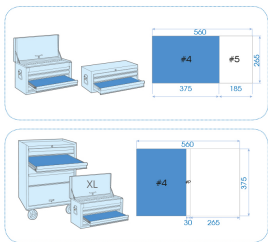

940207GP01

Pliers module set - 7pcs

Empty tray : 84940207GP01
LxW Dimensions (mm) : 375x265
Weight (kg) : 1.5
BOX/CTN : 1/10

■ #4

	Series	Content
	 6463	646308
	 6211	621106
	 6311	631106
	68HS	68HS07
	68HB	68HB07
	68SS	68SS07
	68SB	68SB07