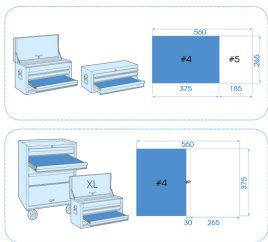

### Pliers module set - 7pcs

Empty tray : 84940207GP01  
LxW Dimensions (mm) : 375x265  
Weight (kg) : 1.5  
BOX/CTN : 1/10

■ #4

	Series	Content
		6463 646308
		6211 621106
		6311 631106
	68HS	68HS07
	68HB	68HB07
	68SS	68SS07
	68SB	68SB07