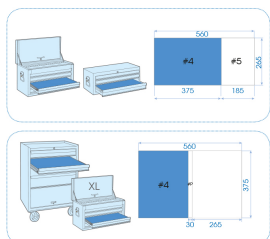

940604GP

Electricians Pliers module set - 4pcs

Empty tray : 84940604GP
LxW Dimensions (mm) : 375x265
Weight (kg) : 1.53
BOX/CTN : 8

■ #4

	Series	Content
		6116A 611607A
		6216A 621606A
		6318A 631808A
		6516A 651610A