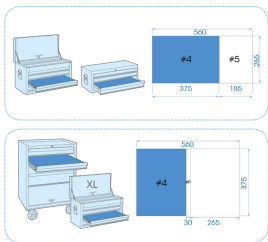

940604GP

Electricians Pliers module set - 4pcs

Empty tray : 84940604GP
LxW Dimensions (mm) : 375x265
Weight (kg) : 1.53
BOX/CTN : 8

■ #4

	Series	Content
		6116A 611607A
		6216A 621606A
		6318A 631808A
		6516A 651610A