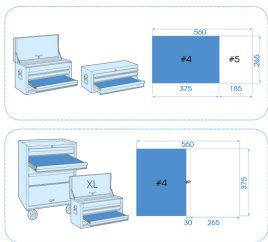

### Pliers module set - 4pcs

Empty tray : 84942144GP  
LxW Dimensions (mm) : 375x265  
Weight (kg) : 1.63  
BOX/CTN : 1/8

■ #4

	Series	Content
	6011R	601110R
 	6111	611108
 	6311	631106
 	6211	621106