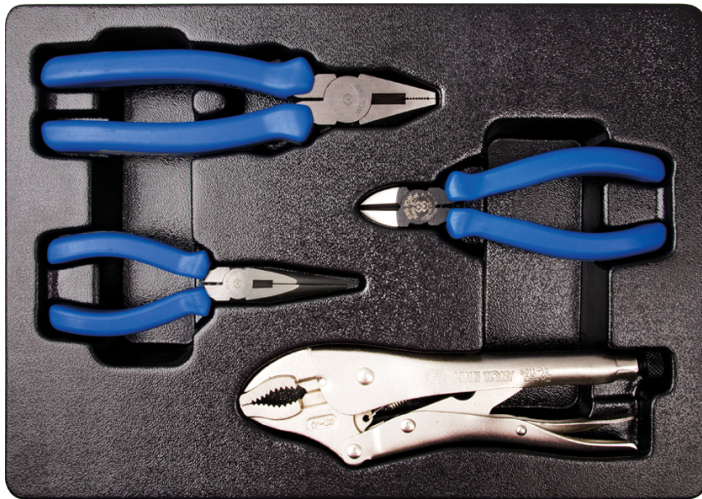

## 942144GP

### Pliers module set - 4pcs

Empty tray : 84942144GP  
LxW Dimensions (mm) : 375x265  
Weight (kg) : 1.63  
BOX/CTN : 1/8

■ #4

	Series	Content
	6011R	601110R
 	6111	611108
 	6311	631106
 	6211	621106