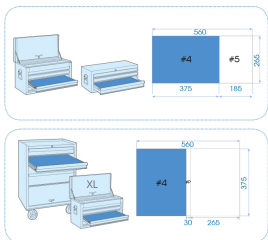

942144GP

Pliers module set - 4pcs

Empty tray : 84942144GP
LxW Dimensions (mm) : 375x265
Weight (kg) : 1.63
BOX/CTN : 1/8

■ #4

	Series	Content
	6011R	601110R
		6111
		6311
		6211
		621106