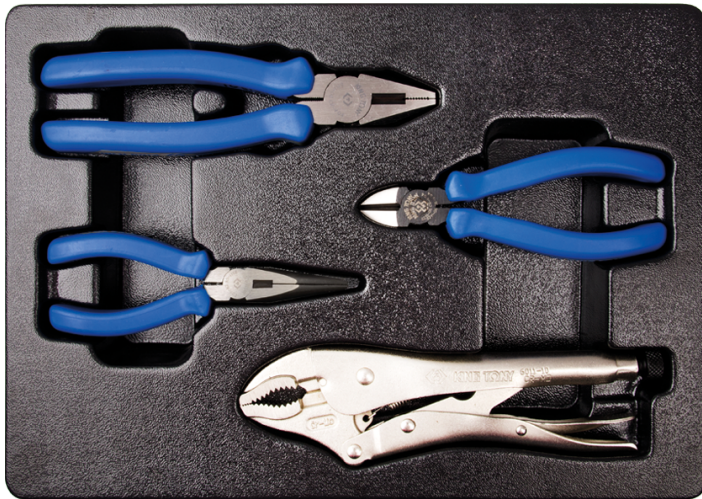

942144GP

Pliers module set - 4pcs

Empty tray : 84942144GP
LxW Dimensions (mm) : 375x265
Weight (kg) : 1.63
BOX/CTN : 1/8

■ #4

	Series	Content
	6011R	601110R
		6111
		6311
		6211
		621106