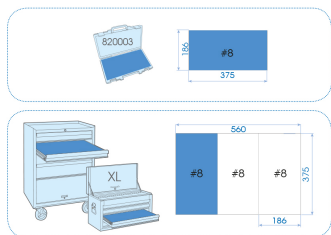

91011GP

Centre and pin punch Sheathed module set - 11pcs

Empty tray : 8491011GP
LxW Dimensions (mm) : 186x375
Weight (kg) : 1.6
BOX/CTN : 1/12

■ #8

	Series	Content
	761G	ø6
	763G	ø4 - ø5 - ø6 - ø8
	764G	ø2 - ø3 - ø4 - ø5 - ø6 - ø8