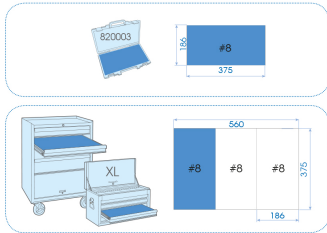

91011GP

Centre and pin punch Sheathed module set - 11pcs

Empty tray : 8491011GP
LxW Dimensions (mm) : 186x375
Weight (kg) : 1.6
BOX/CTN : 1/12

■ #8

	Series	Content
	761G	ø6
	763G	ø4 - ø5 - ø6 - ø8
	764G	ø2 - ø3 - ø4 - ø5 - ø6 - ø8