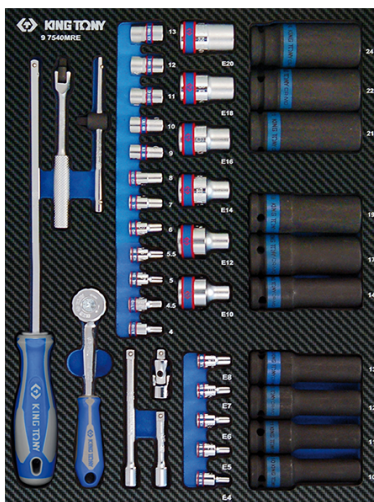

## 97540MRE

**M** 1/4" and 1/2" Socket set and accessories metric EVAWAVE foam tray - 40 pcs

Empty tray : EF7540  
 Weight (kg) : 3.36

■ #9

		Series	Content
		1/4"	2335M 4 , 4.5 , 5 , 5.5 , 6 , 7 , 8 , 9 , 10 , 11 , 12 , 13
		1/4"	2375M E4, E5, E6, E7, E8
		1/2"	4375M E10 , E12 , E14 , E16 , E18 , E20
		1/2"	4435M 10 , 11 , 12 , 13 , 14 , 17 , 19 , 21 , 22 , 24
		2755G	275555G
		2571	257145 (115 mm)
		2792	2792
		2177DF	2177NU

1/4"

2221

222102, 222104 (55,100 mm)

1/4"

2452

245205F (125 mm)