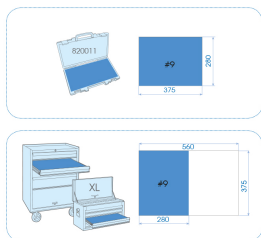

97540MRE

M 1/4" and 1/2" Socket set and accessories metric EVAWAVE foam tray - 40 pcs

Empty tray : EF7540
 Weight (kg) : 3.36

■ #9

		Series	Content
		1/4"	2335M 4 , 4.5 , 5 , 5.5 , 6 , 7 , 8 , 9 , 10 , 11 , 12 , 13
		1/4"	2375M E4, E5, E6, E7, E8
		1/2"	4375M E10 , E12 , E14 , E16 , E18 , E20
		1/2"	4435M 10 , 11 , 12 , 13 , 14 , 17 , 19 , 21 , 22 , 24
		2755G	275555G
		2571	257145 (115 mm)
		2792	2792
		2177DF	2177NU

1/4"

2221

222102, 222104 (55,100 mm)

1/4"

2452

245205F (125 mm)