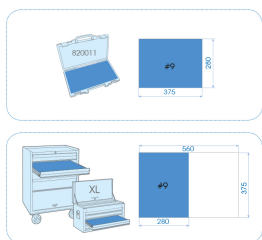

## 97540MRE

**M** 1/4" and 1/2" Socket set and accessories metric EVAWAVE foam tray - 40 pcs

Empty tray : EF7540  
 Weight (kg) : 3.36

■ #9

		Series	Content
		1/4"	2335M 4 , 4.5 , 5 , 5.5 , 6 , 7 , 8 , 9 , 10 , 11 , 12 , 13
		1/4"	2375M E4, E5, E6, E7, E8
		1/2"	4375M E10 , E12 , E14 , E16 , E18 , E20
		1/2"	4435M 10 , 11 , 12 , 13 , 14 , 17 , 19 , 21 , 22 , 24
		2755G	275555G
		2571	257145 (115 mm)
		2792	2792
		2177DF	2177NU

1/4"

2221

222102, 222104 (55,100 mm)

1/4"

2452

245205F (125 mm)