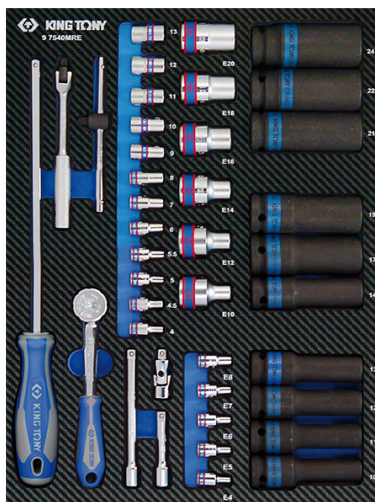

97540MRE

M 1/4" and 1/2" Socket set and accessories metric EVAWAVE foam tray - 40 pcs

Empty tray : EF7540
 Weight (kg) : 3.36

■ #9

		Series	Content
		1/4"	2335M 4 , 4.5 , 5 , 5.5 , 6 , 7 , 8 , 9 , 10 , 11 , 12 , 13
		1/4"	2375M E4, E5, E6, E7, E8
		1/2"	4375M E10 , E12 , E14 , E16 , E18 , E20
		1/2"	4435M 10 , 11 , 12 , 13 , 14 , 17 , 19 , 21 , 22 , 24
		2755G	275555G
		2571	257145 (115 mm)
		2792	2792
		2177DF	2177NU

1/4"

2221

222102, 222104 (55,100 mm)

1/4"

2452

245205F (125 mm)