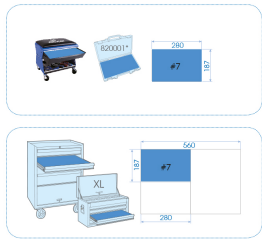

91306MRE

M Flare nut wrench metric EVAWAVE
foam tray - 6 pcs

Weight (kg) : 1

■ #7 (187 x 280 mm)

Series

Content

1930

8 x 10 , 10 x 12 , 11 x 13 , 12 x 14 , 17 x 19 , 19 x 22