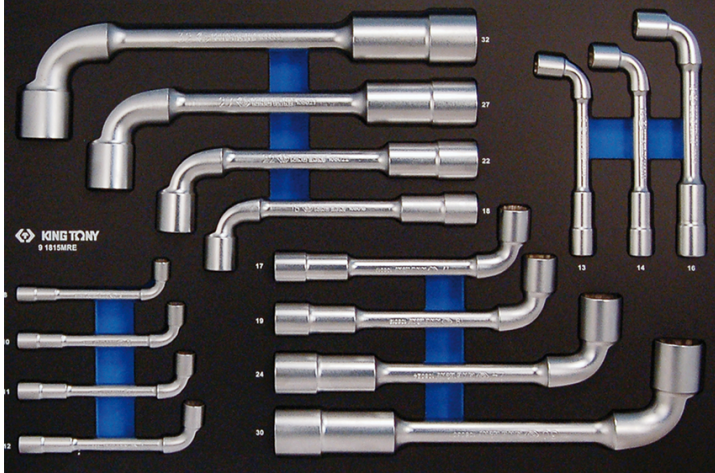

91815MRE

M Angled socket wrench metric 6x12 points EVAWAVE foam tray - 15 pcs

Empty tray : EF1815
Weight (kg) : 7.55

■ #6

	Series	Content
		1080 8 - 10 - 11 - 12 - 13 - 14 - 16 - 17 - 18 - 19 - 22 - 24 - 27 - 30 - 32