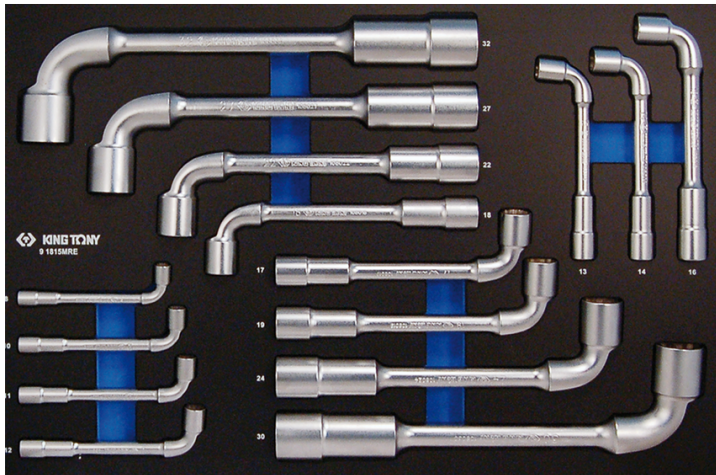

91815MRE

M Angled socket wrench metric 6x12 points EVAWAVE foam tray - 15 pcs

Empty tray : EF1815
Weight (kg) : 7.55

■ #6

	Series	Content
		<p>1080</p> <p>8 - 10 - 11 - 12 - 13 - 14 - 16 - 17 - 18 - 19 - 22 - 24 - 27 - 30 - 32</p>