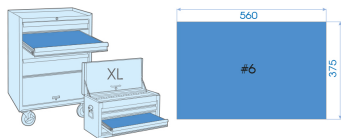

91815MRE

M Angled socket wrench metric 6x12 points EVAWAVE foam tray - 15 pcs

Empty tray : EF1815
Weight (kg) : 7.55

■ #6

	Series	Content
		<p>1080</p> <p>8 - 10 - 11 - 12 - 13 - 14 - 16 - 17 - 18 - 19 - 22 - 24 - 27 - 30 - 32</p>