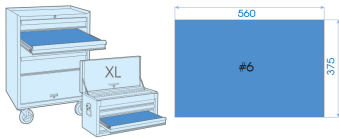

91815MRE

M Angled socket wrench metric 6x12 points EVAWAVE foam tray - 15 pcs

Empty tray : EF1815
Weight (kg) : 7.55

■ #6

	Series	Content
		1080 8 - 10 - 11 - 12 - 13 - 14 - 16 - 17 - 18 - 19 - 22 - 24 - 27 - 30 - 32