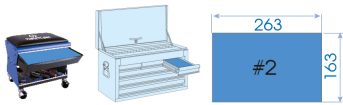

940112GPV

Pliers EVAWAVE set - 2 pcs

Empty tray : EF40112
Weight (kg) : 0.69

■ #2

	Series	Content
		6231 623108
		6311 631108