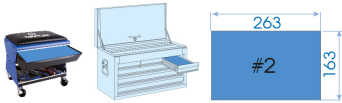

940112GPV

Pliers EVAWAVE set - 2 pcs

Empty tray : EF40112
Weight (kg) : 0.69

■ #2

	Series	Content
		6231 623108
		6311 631108