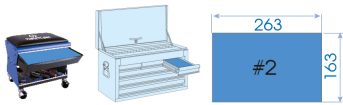

### Circlips pliers EVAWAVE set - 2 pcs

Empty tray : EF42102  
Weight (kg) : 0.32

■ #2

	Series	Content
	68HS	68HS07
	68SS	68SS07