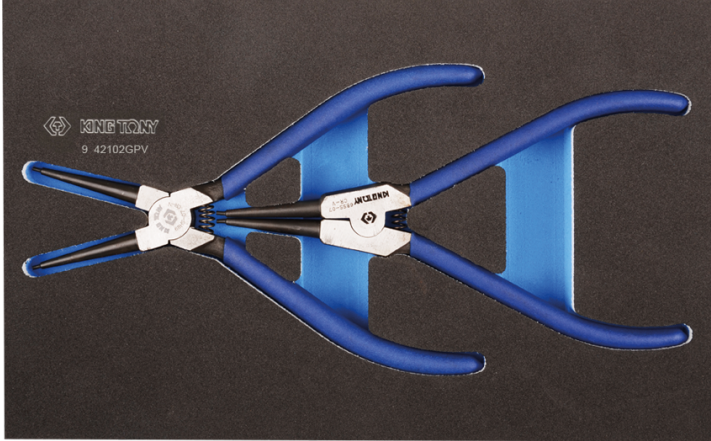

942102GPV

Circlips pliers EVAWAVE set - 2 pcs

Empty tray : EF42102
Weight (kg) : 0.32

■ #2

	Series	Content
	68HS	68HS07
	68SS	68SS07