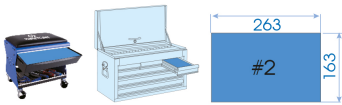

942102GPV

Circlips pliers EVAWAVE set - 2 pcs

Empty tray : EF42102
Weight (kg) : 0.32

■ #2

	Series	Content
	68HS	68HS07
	68SS	68SS07