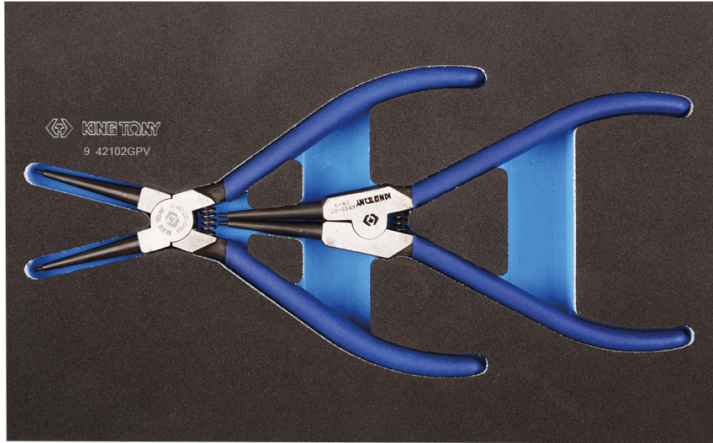

## 942102GPV

### Circlips pliers EVAWAVE set - 2 pcs

Empty tray : EF42102  
Weight (kg) : 0.32

■ #2

	Series	Content
	68HS	68HS07
	68SS	68SS07