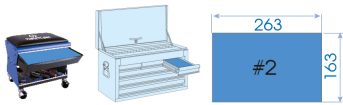

940122GPV

Pliers EVAWAVE set - 2 pcs

Empty tray : EF40122
Weight (kg) : 0.95

■ #2

|  | Series | Content |
|---|---|---------|
|  | 6011R | 601110R |
|  |  | 6111 |
| | | 611108 |