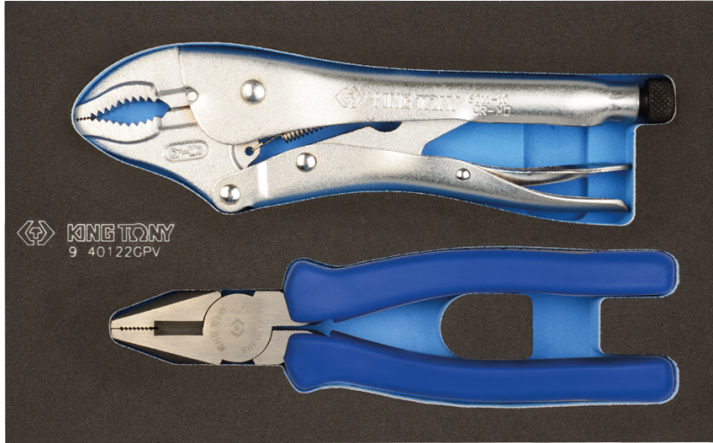

940122GPV

Pliers EVAWAVE set - 2 pcs

Empty tray : EF40122
Weight (kg) : 0.95

■ #2

	Series	Content
	6011R	601110R
	6111	611108