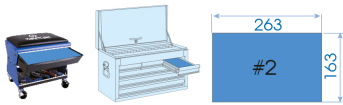

940122GPV

Pliers EVAWAVE set - 2 pcs

Empty tray : EF40122
Weight (kg) : 0.95

■ #2

	Series	Content
	6011R	601110R
	6111	611108