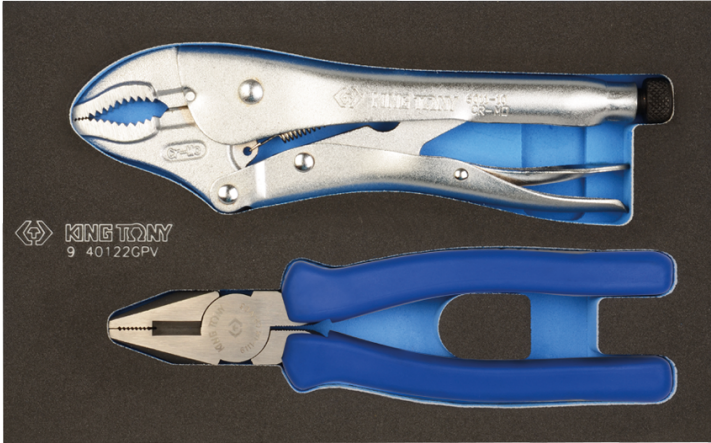

940122GPV

Pliers EVAWAVE set - 2 pcs

Empty tray : EF40122
Weight (kg) : 0.95

■ #2

|  | Series | Content |
|---|---|---------|
|  | 6011R | 601110R |
|  |  | 6111 |
| | | 611108 |