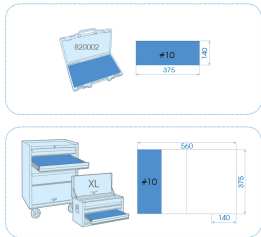

944214GPV

Pliers EVAWAVE set - 4pcs

Empty tray : EF944214
Weight (kg) : 1.81

■ #10

	Series	Content
	67HS	67HS07
	67HB	67HB07
	68SS	68SS07
	68SB	68SB07