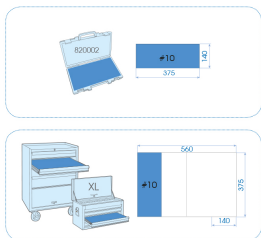

940104GPE

Pliers EVAWAVE set - 4pcs

Empty tray : EF40104

■ #10

	Series	Content
		6311 631108
		6111 611106
		6231 623107
		6319C 631911