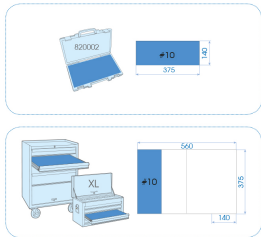

940113GPE

EVAWAVE pliers set - 3 pcs

Empty tray : EF40113

■ #10

	Series	Content
	6011R	601110R
   	6314	631405
	6516C	651610C