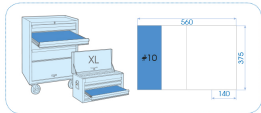

### EVAWAVE pliers set - 3 pcs

Empty tray : EF40113

■ #10

	Series	Content
	6011R	601110R
		6314
		6516C
		651610C