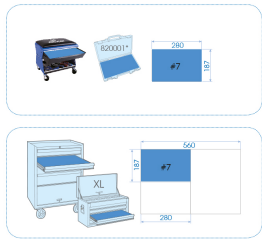

940103GPE

EVAWAVE pliers set - 3 pcs

Empty tray : EF40103
Weight (kg) : 0.7

■ #7

	Series	Content
		6211 621106
		6111 611107
		6311 631106