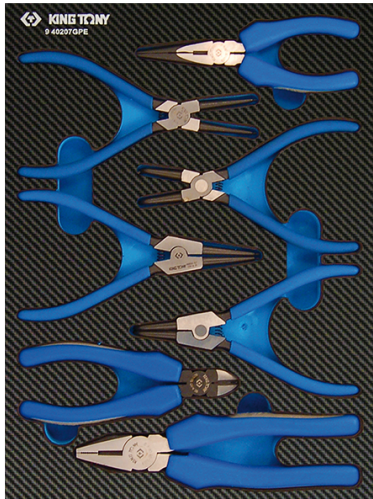

940207GPE

Pliers EVAWAVE foam tray - 7 pcs

Empty tray : EF40207

Weight (kg) : 1.7

■ #9

	Series	Content
		611108
		621106
		631106
	68HS	68HS07
	68HB	68HB07
	68SS	68SS07
	68SB	68SB07