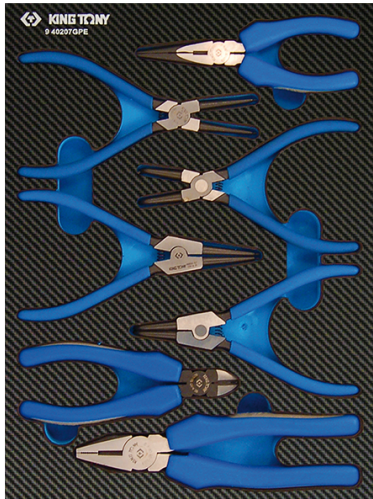

940207GPE

Pliers EVAWAVE foam tray - 7 pcs

Empty tray : EF40207
 Weight (kg) : 1.7

■ #9

	Series	Content
		611108
		621106
		631106
	68HS	68HS07
	68HB	68HB07
	68SS	68SS07
	68SB	68SB07