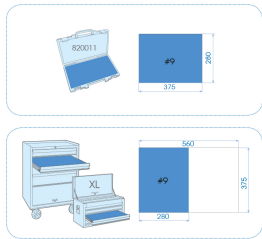

940207GPE

Pliers EVAWAVE foam tray - 7 pcs

Empty tray : EF40207

Weight (kg) : 1.7

■ #9

	Series	Content
		611108
		621106
		631106
	68HS	68HS07
	68HB	68HB07
	68SS	68SS07
	68SB	68SB07