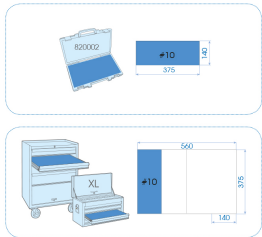

### Circlips pliers EVAWAVE set - 4 pcs

■ #10

	Series	Content
	68SS	68SS07
	68SB	68SB07
	67HS	67HS07
	67HB	67HB07