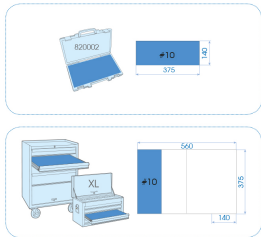

944214GPE

Circlips pliers EVAWAVE set - 4 pcs

■ #10

|  | Series | Content |
|---|--------|---------|
|  | 68SS | 68SS07 |
|  | 68SB | 68SB07 |
|  | 67HS | 67HS07 |
|  | 67HB | 67HB07 |