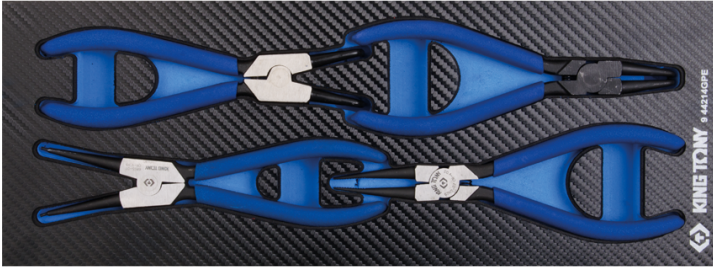

## 944214GPE

### Circlips pliers EVAWAVE set - 4 pcs

■ #10

	Series	Content
	68SS	68SS07
	68SB	68SB07
	67HS	67HS07
	67HB	67HB07