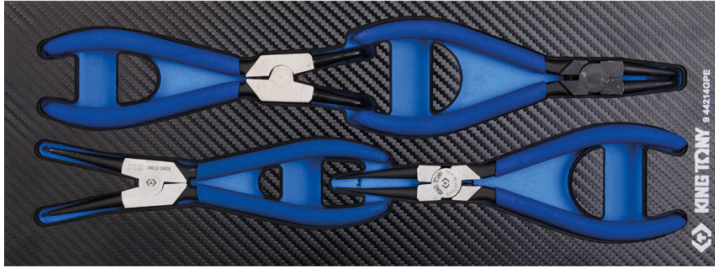

944214GPE

Circlips pliers EVAWAVE set - 4 pcs

■ #10

|  | Series | Content |
|---|--------|---------|
|  | 68SS | 68SS07 |
|  | 68SB | 68SB07 |
|  | 67HS | 67HS07 |
|  | 67HB | 67HB07 |