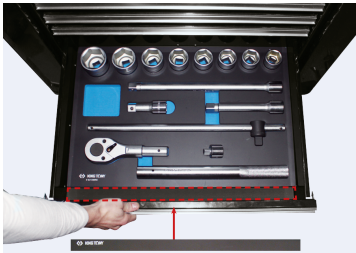

85700832B

Calage EVAWAVE pour tiroirs de servante d'atelier BASIC and HIGH VOLUME

- For 87A347BA, 87A397BAUS, 87B3111B et 87B3116B

Dimensions (mm)

Weight (kg)

85700832B

564 x 25

0.35