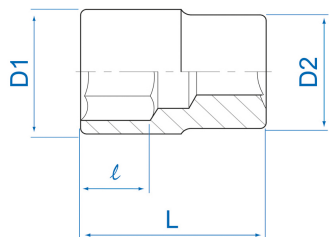

### **M** 1/4" Standard 12 points metric socket

DIN 3124

- Metric
- Chrome Vanadium, polished chrome finish

	Size (mm)	D1 (mm)	D2 (mm)	L (mm)	l (mm)	Weight (g)
233004M	4	6,8	11,8	24	4	10
233005M	5	8	11,8	24	6	11
233006M	6	9,2	11,8	24	7	11
233007M	7	10,3	11,8	24	7	11
233008M	8	11,4	11,8	24	8	11
233009M	9	12,8	12	24	8	15
233010M	10	14,3	13	24	9	14
233011M	11	15,8	14,2	24	9	20
233012M	12	16,8	15,5	24	9	22
233013M	13	17,8	16,5	24	9	24
233014M	14	19,6	18,5	24	9	30
233055M	5.5	8.7	11,8	24	6	11
233045M	4.5	6.8	11,8	24	4	9